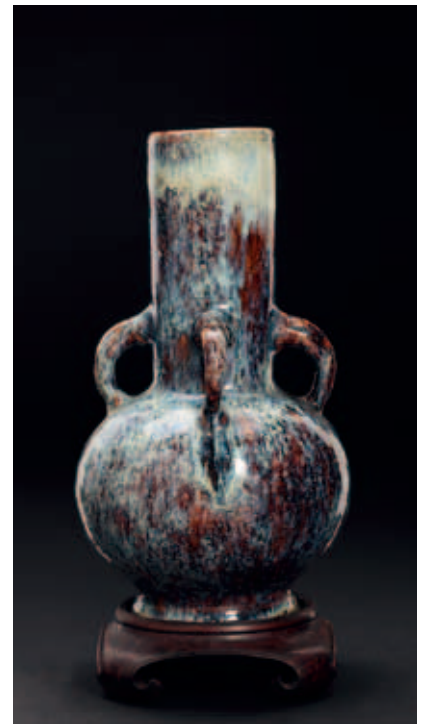

874

874  
清中期 吳南石堂 印花雙耳三足爐  
寬 21 cm.  
起拍價 (港元) : 4,000

875

875  
民國 鈞釉瓶 連座  
高 19 cm.  
起拍價 (港元) : 2,000

876

876  
清 窯變瓶 連座  
高 21 cm.  
起拍價 (港元) : 2,000

877

877  
清 窯變釉四象耳瓶  
高 24 cm.  
起拍價 (港元) : 5,000