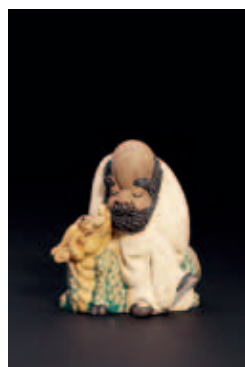

823
曾力十八羅漢
寬 8-19 cm.
起拍價 (港元) : 10,000

823