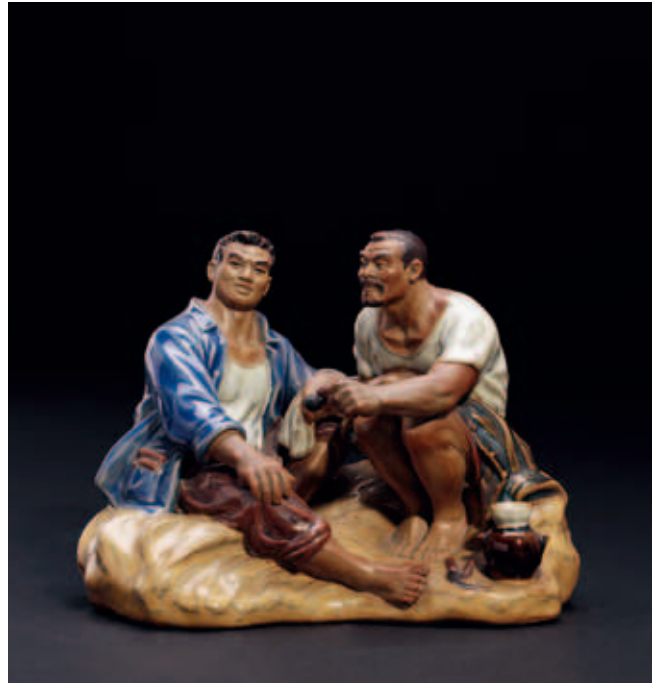

861
布袋彌勒
高 42 cm.
起拍價 (港元) : 100

863