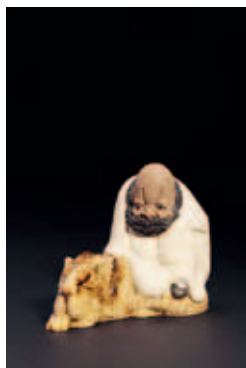

823
曾力十八羅漢
寬 8-19 cm.
起拍價 (港元) : 10,000

823