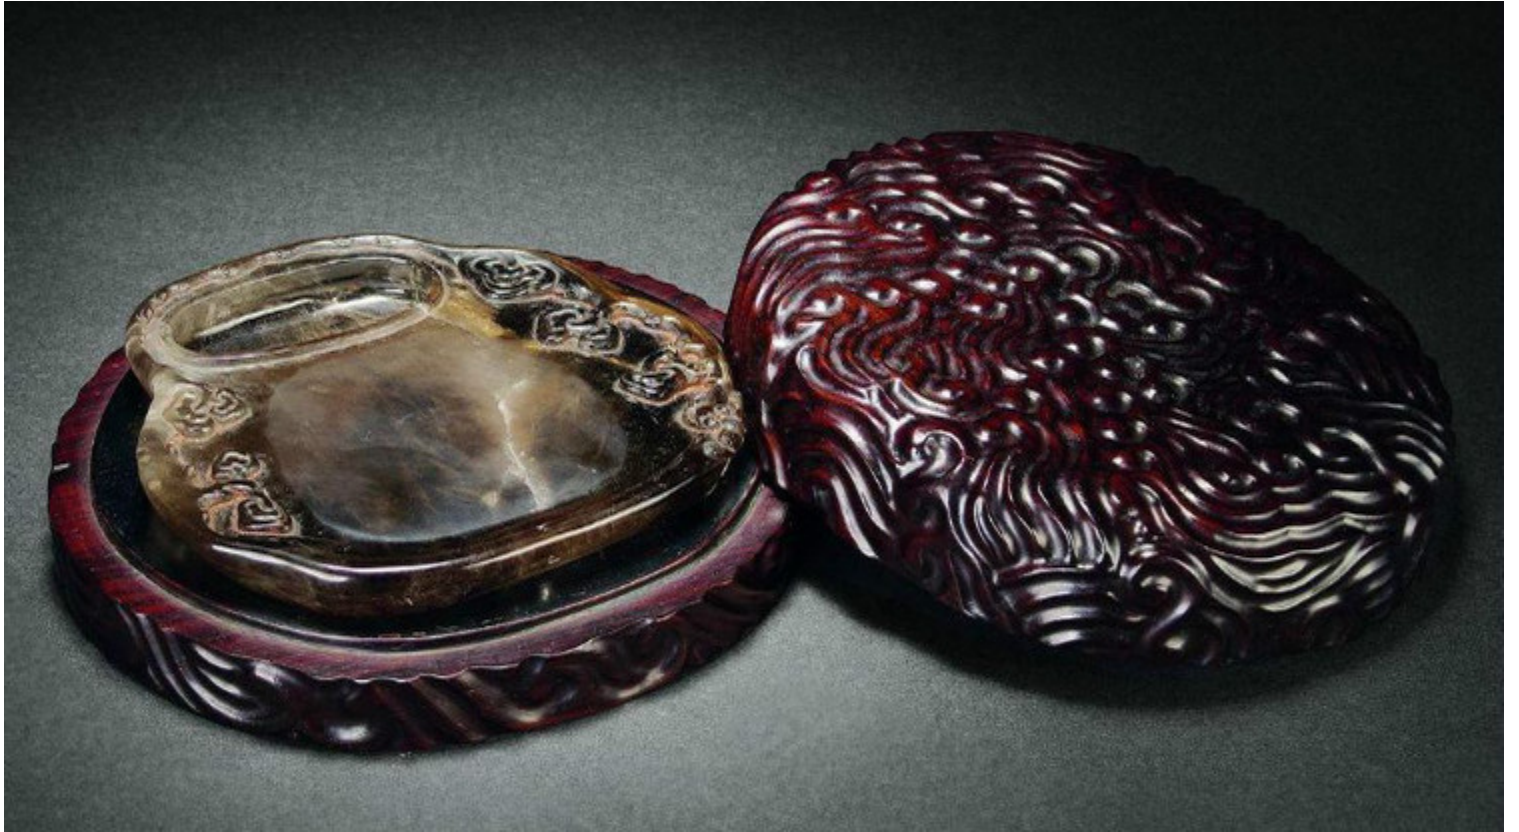

75, 清 水晶云蝠纹砚台

L14cm H3cm RMB 1800