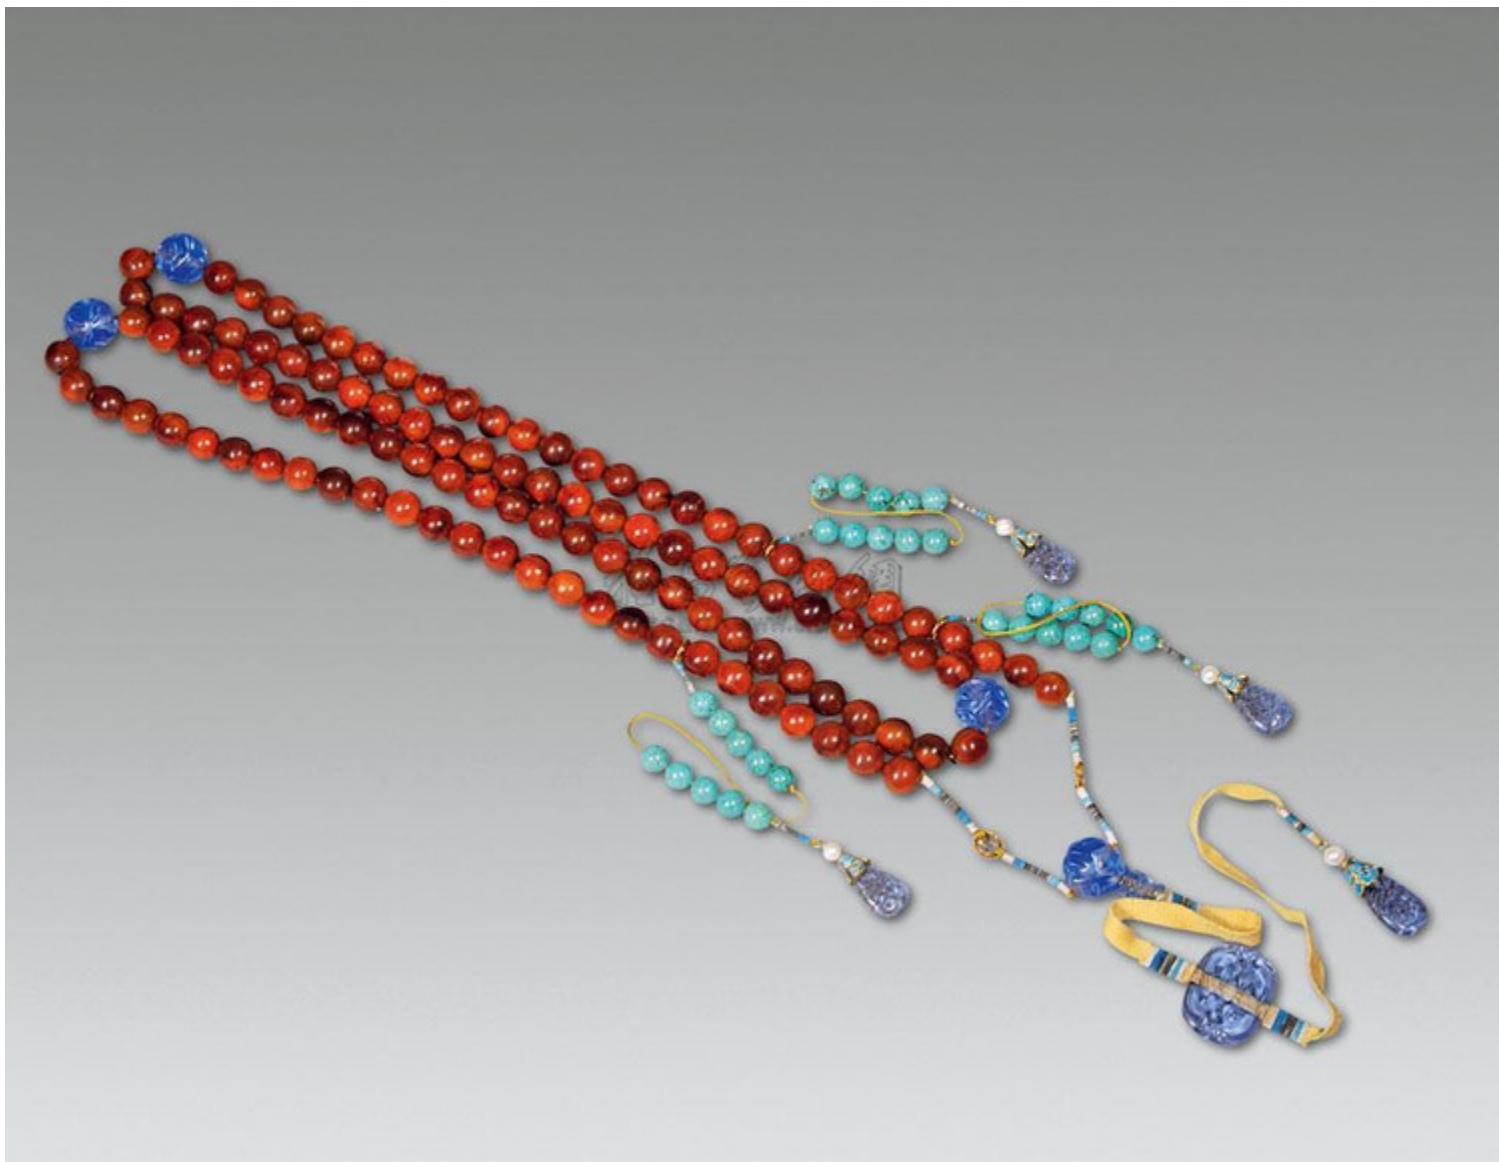

-清 犀角朝珠

长 95cm , 配楠木盒-RMB 20160