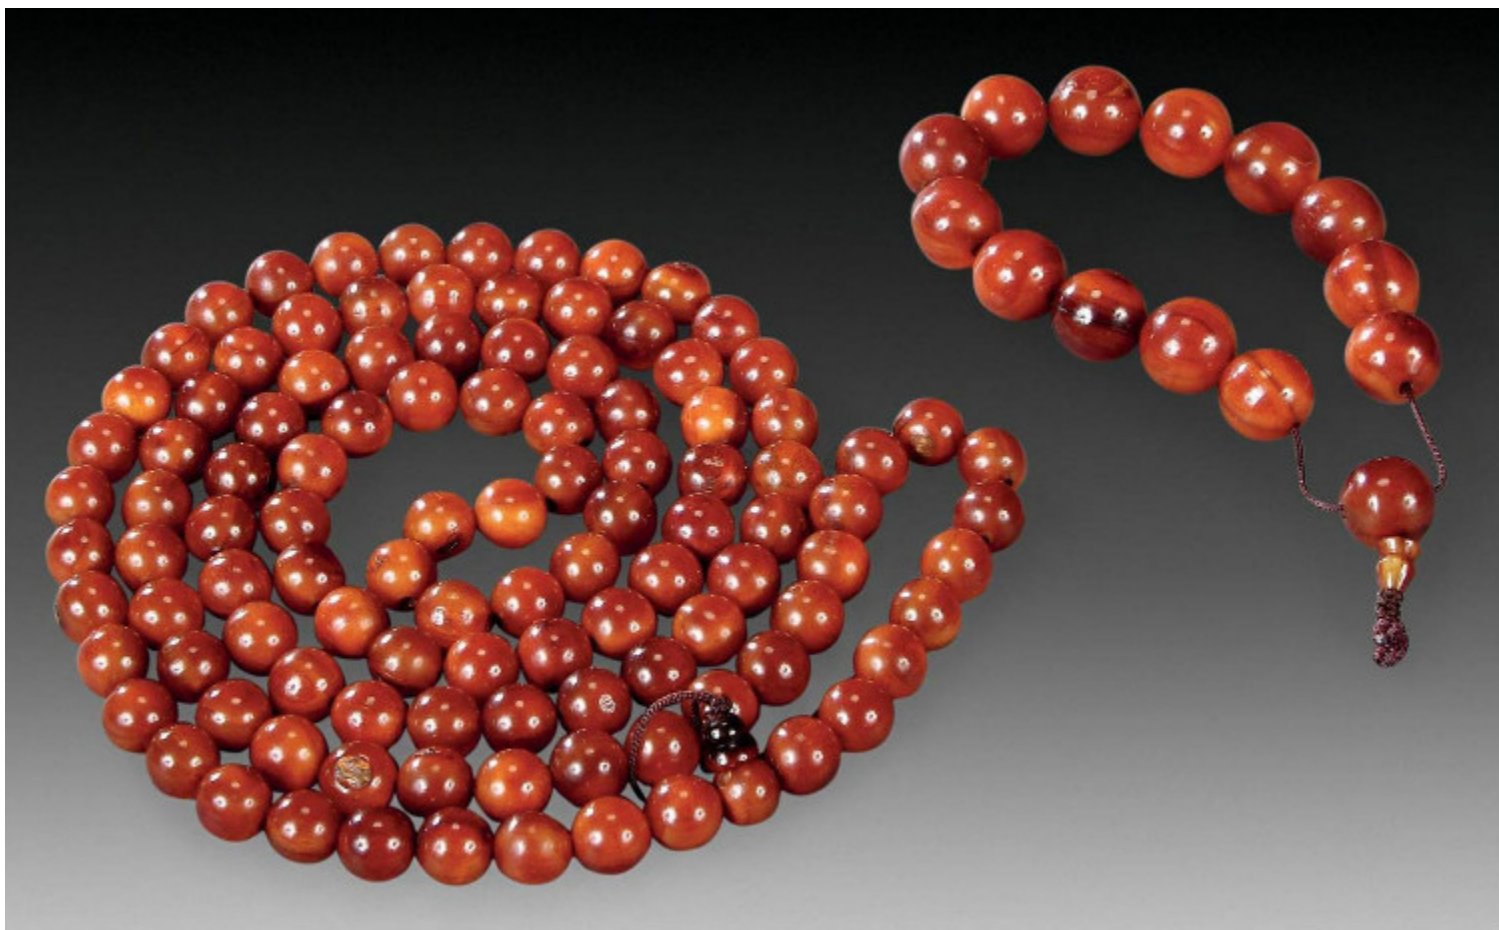

清 犀角雕佛珠串

108 顆 , 387.5g , -RMB 1,000-1,000