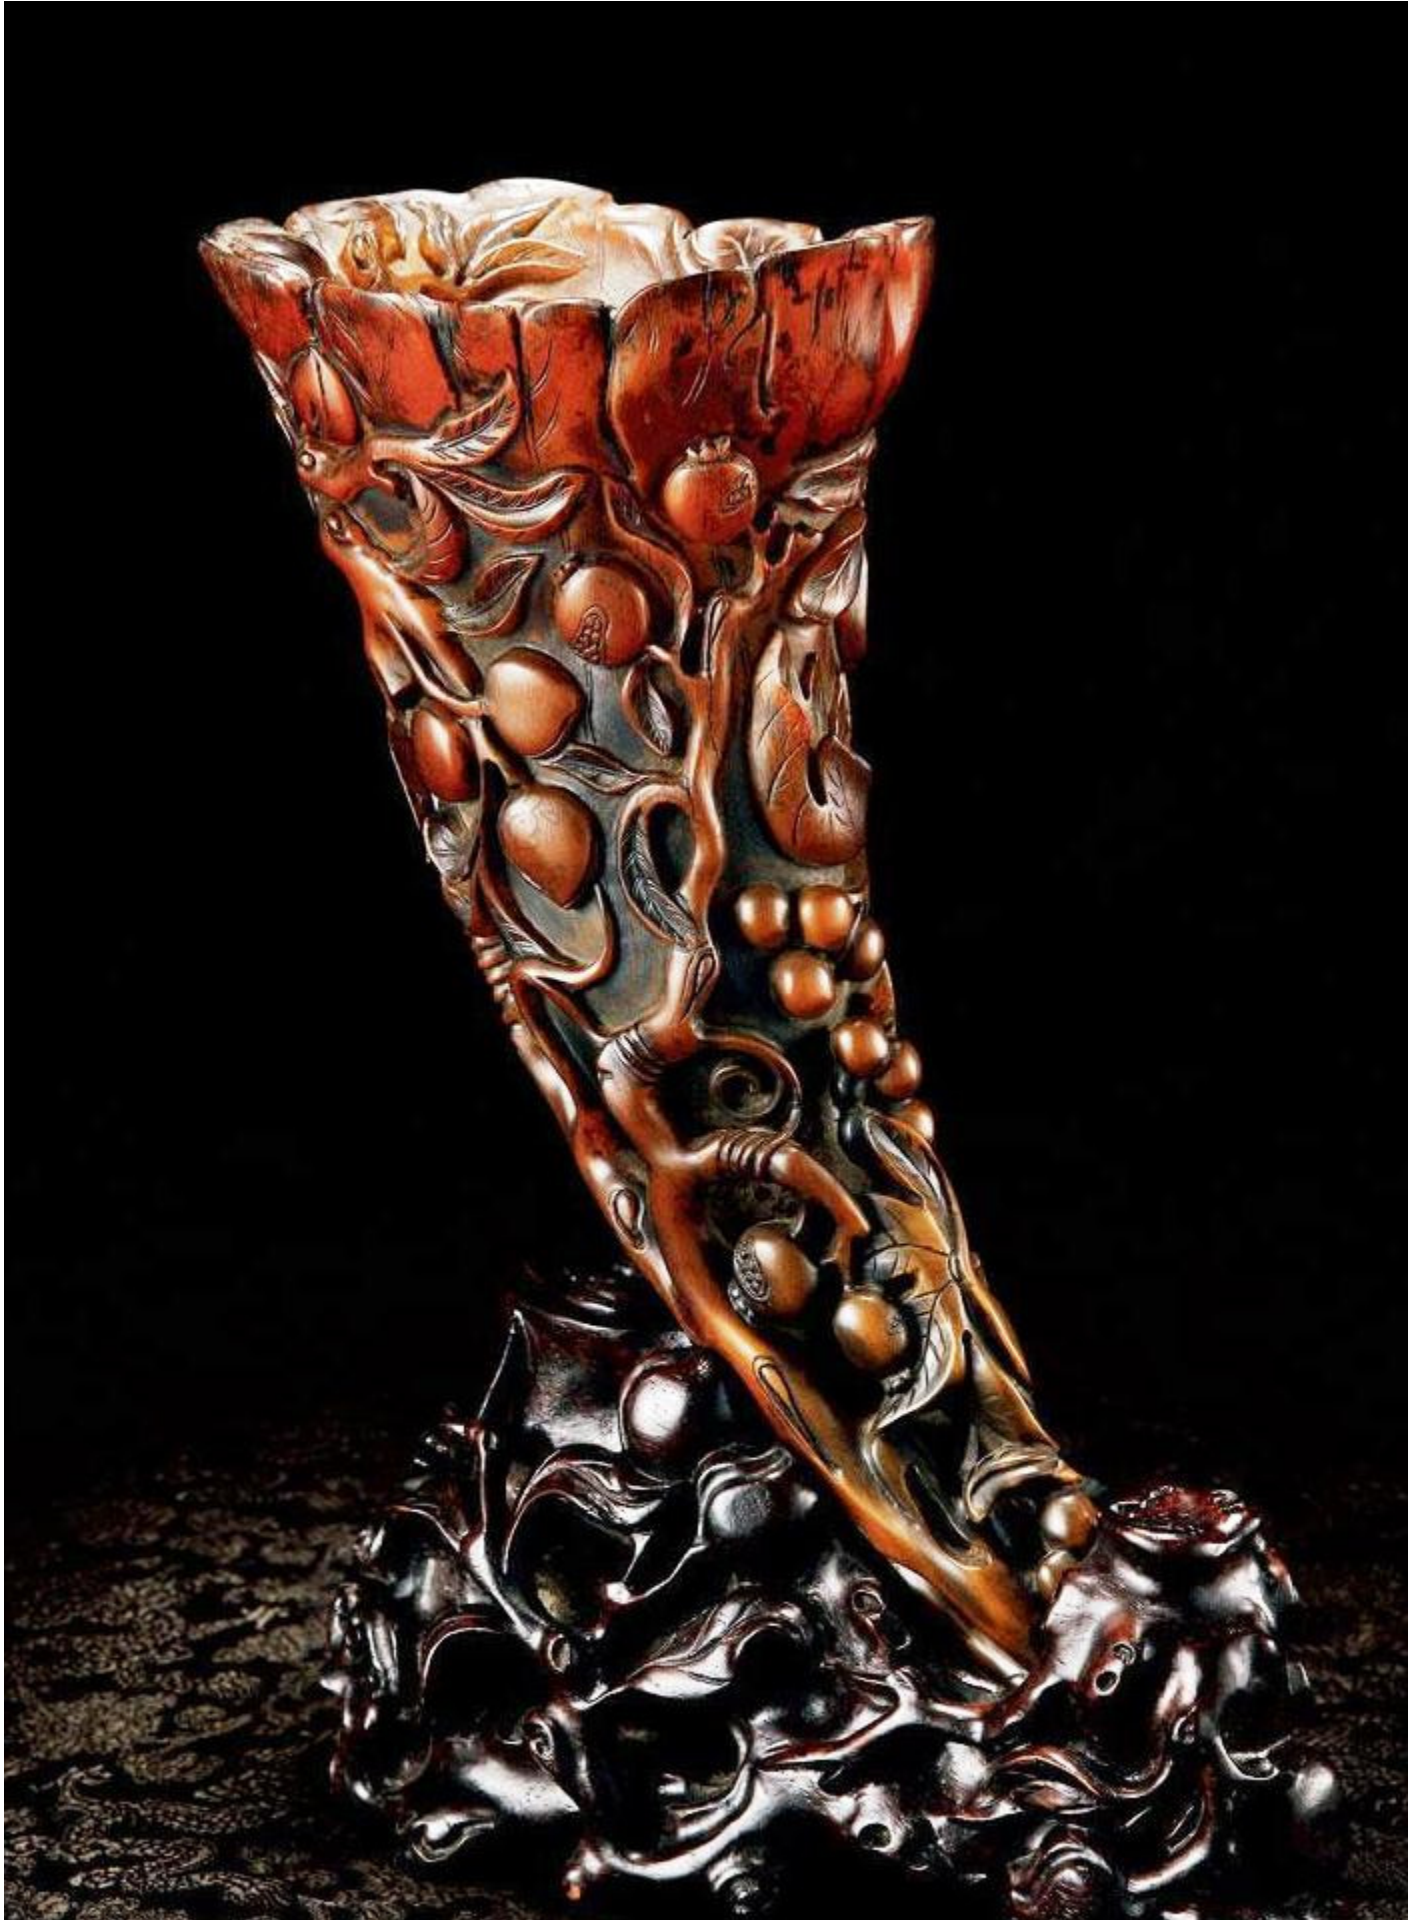

-清 犀角松树人物杯

高 75cm , RMB 440000

清 犀角雕葡萄花果荷叶杯

高 30cm , 重约 620 克-RMB 805000

参阅：《故宫竹木牙角图典》故宫博物院 编，308 页，309 页，紫禁城出版社

清 犀角带座花插

清 犀角荷花杯

清 犀角雕松下高士图长杯

高 32cm

清 犀角人物八仙祝寿大杯

清 犀角高士图杯

高 59cm ; 重 2259 克 ; 带座、小伤 ; RMB 2760000

清 犀角龙生九子杯

高 35cm ; 重 919 克 ; RMB 400,000-600,000

清 犀角雕玉兰花杯

高 21.5cm ; 105g-RMB 11500